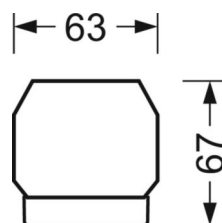

## Механика

**цвет корпуса** белый стандартный для электротехники RAL 9016

**размеры (LxWxH/DxH)** 1531mm x 55mm x 37mm

**вес (нетто)** 1.9kg

**Вид монтажа** сборка трековых систем, Установка потолочной монтажной шины, Установка потолочной монтажной рейки на Т-систему, Узел крепления маятниковой рейки на цепи, Установка маятниковой монтажной шины на стальном тросе

## размеры

<b>L</b>	1531 mm	Длина
<b>В</b>	55 mm	Ширина
<b>Н</b>	37 mm	Высота