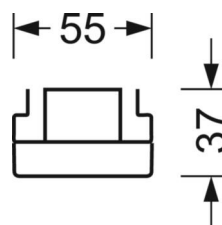

## Оптика

Оснастка	LED, цветопередача/оттенок света CRI ≥ 80 / 4000K
Допуск для координаты цветности (MacAdam)	3SDCM
Фотобиологическая безопасность (светильник)	RG1
Номинальный световой поток	4408lm
Срок службы LED	50000h L80/B10 (Tq 45°C)
светоотдача светильников	172lm/W
Угол излучения	105° (C0) / 105° (C90)
UGR поп./вдоль	21.0 / 21.3

## Механика

**цвет корпуса** белый стандартный для электротехники RAL 9016

**размеры (LxWxH/DxH)** 1531mm x 55mm x 37mm

**вес (нетто)** 1.9kg

**Вид монтажа** сборка трековых систем, Установка потолочной монтажной шины, Установка потолочной монтажной рейки на Т-систему, Узел крепления маятниковой рейки на цепи, Установка маятниковой монтажной шины на стальном тросе

## размеры

<b>L</b>	1531 mm	Длина
<b>В</b>	55 mm	Ширина
<b>Н</b>	37 mm	Высота